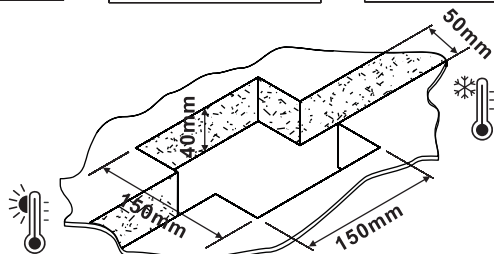

Características / Features / Caractéristiques/ Características / Caratteristiche

-  Teleducha de latón
Brass handshower
Douchette à main en laiton
Chuveiro de mão de latão
Doccetta in ottone
-  Flexo 1,5m PVC
1,5 m PVC hose
Flexible 1,5m PVC
Mangueira de chuveiro 1,5m PVC
Flessibile 1,5m PVC
-  Aireador NEOPERL®
NEOPERL® aerator
Aérateur NEOPERL®
Aerador NEOPERL®
Aeratore NEOPERL®
-  PVD con tratamiento antihuella
Anti-fingerprint PVD
PVD avec traitement anti-fingerprint
PVD con trattamento anti-impronta
PVD com tratamento anti-impressão digital

Caudal / Flow rate / Débit / Fluxo / Flusso

-  Conexión 1/2" / Connection 1/2" / Connexion 1/2" / Conexão 1/2" / Conessione 1/2"
-  Conexión 1/2" / Connection 1/2" / Connexion 1/2" / Conexão 1/2" / Conessione 1/2"