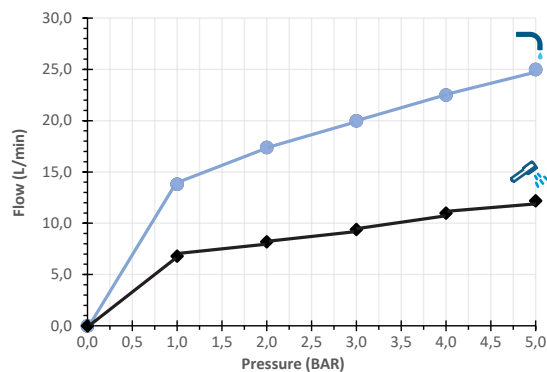

Grifería exenta para bañera / Freestanding faucet for bathtub / Robinet exempte pour baignoire / Torneira isenta para banheira / Rubinetto centrostanza per vasca

Acabados / Finishes / Finition / Acabamento / Finitura

Características / Features / Caractéristiques/ Características / Caratteristiche

-  Teleducha de latón
Brass handshower
Douchette à main en laiton
Chuveiro de mão de latão
Doccetta in ottone
-  Flexo 1,5m PVC
1,5 m PVC hose
Flexible 1,5m PVC
Mangueira de chuveiro 1,5m PVC
Flessibile 1,5m PVC
-  Aireador NEOPERL®
NEOPERL® aerator
Aérateur NEOPERL®
Aerador NEOPERL®
Aeratore NEOPERL®
-  PVD con tratamiento antihuella
Anti-fingerprint PVD
PVD avec traitement anti-fingerprint
PVD con trattamento anti-impronta
PVD com tratamento anti-impressão digital

Caudal / Flow rate / Débit / Fluxo / Flusso

-  Conexión 1/2" / Connection 1/2" / Connexion 1/2" / Conexão 1/2" / Conessione 1/2"
-  Conexión 1/2" / Connection 1/2" / Connexion 1/2" / Conexão 1/2" / Conessione 1/2"