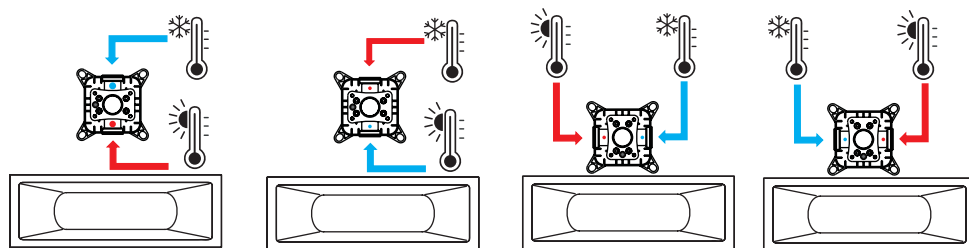

Grifería exenta para bañera / Freestanding faucet for bathtub / Robinet exempte pour baignoire / Torneira isenta para banheira / Rubinetto centrostanza per vasca

Acabados / Finishes / Finition / Acabamento / Finitura

Características / Features / Caractéristiques/ Características / Caratteristiche

-  Teleducha de latón
Brass handshower
Douchette à main en laiton
Chuveiro de mão de latão
Doccetta in ottone
-  Flexo 1,5m PVC
1,5 m PVC hose
Flexible 1,5m PVC
Mangueira de chuveiro 1,5m PVC
Flessibile 1,5m PVC
-  Aireador NEOPERL®
NEOPERL® aerator
Aérateur NEOPERL®
Aerador NEOPERL®
Aeratore NEOPERL®
-  PVD con tratamiento antihuella
Anti-fingerprint PVD
PVD avec traitement anti-fingerprint
PVD con trattamento anti-impronta
PVD com tratamento anti-impressão digital

Caudal / Flow rate / Débit / Fluxo / Flusso

-  Conexión 1/2" / Connection 1/2" / Connexion 1/2" / Conexão 1/2" / Conessione 1/2"
-  Conexión 1/2" / Connection 1/2" / Connexion 1/2" / Conexão 1/2" / Conessione 1/2"