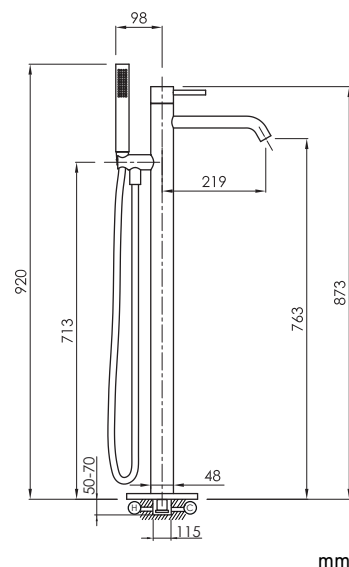

Características / Features / Caractéristiques/ Características / Caratteristiche

-  Teleducha de latón
Brass handshower
Douchette à main en laiton
Chuveiro de mão de latão
Doccetta in ottone
-  Flexo 1,5m PVC
1,5 m PVC hose
Flexible 1,5m PVC
Mangueira de chuveiro 1,5m PVC
Flessibile 1,5m PVC
-  Aireador NEOPERL®
NEOPERL® aerator
Aérateur NEOPERL®
Aerador NEOPERL®
Aeratore NEOPERL®
-  PVD con tratamiento antihuella
Anti-fingerprint PVD
PVD avec traitement anti-fingerprint
PVD con trattamento anti-impronta
PVD com tratamento anti-impressão digital

Caudal / Flow rate / Débit / Fluxo / Flusso

-  Conexión 1/2" / Connection 1/2" / Connexion 1/2" / Conexão 1/2" / Conessione 1/2"
-  Conexión 1/2" / Connection 1/2" / Connexion 1/2" / Conexão 1/2" / Conessione 1/2"

Pressure (BAR)	0	1	2	3	4	5
Flow rate (l/min) 	0	6,8	8,2	9,4	11	12,2
Flow rate (l/min) 	0	13,8	17,4	20	22,5	25

ref.	P kg	P' kg	V cmxcmxcm
BNACC204	5,70	6,20	115x37x11
BNACC205	5,70	6,20	115x37x11
BNEX001..	5,70	6,20	115x37x11